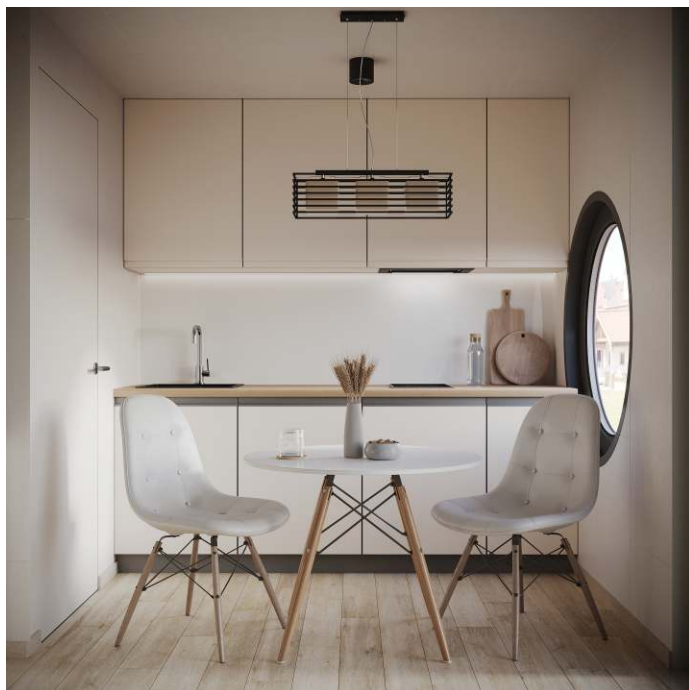

ESQUIRE
HOUSE

Группа компаний ESQUIRE HOUSE

Контакты:

☎ +7 985 386 03 68
+7 916 297 26 16

📍 г. Долгопрудный,
ул. Московская, 46

info@esquire-house.ru
sales@esquire-house.ru

🌐 esquire-house.ru