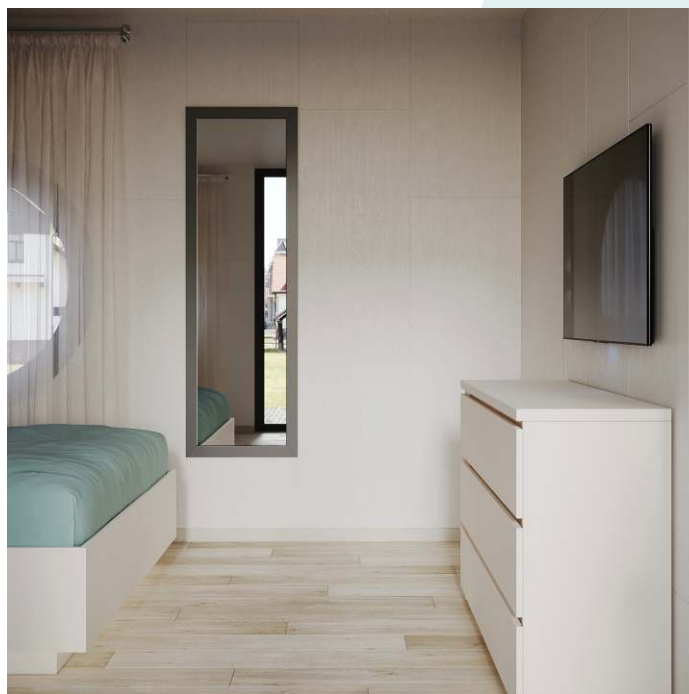

ESQUIRE
HOUSE

Группа компаний ESQUIRE HOUSE

Контакты:

☎ +7 985 386 03 68
+7 916 297 26 16

📍 г. Долгопрудный,
ул. Московская, 46

info@esquire-house.ru
sales@esquire-house.ru

🌐 esquire-house.ru